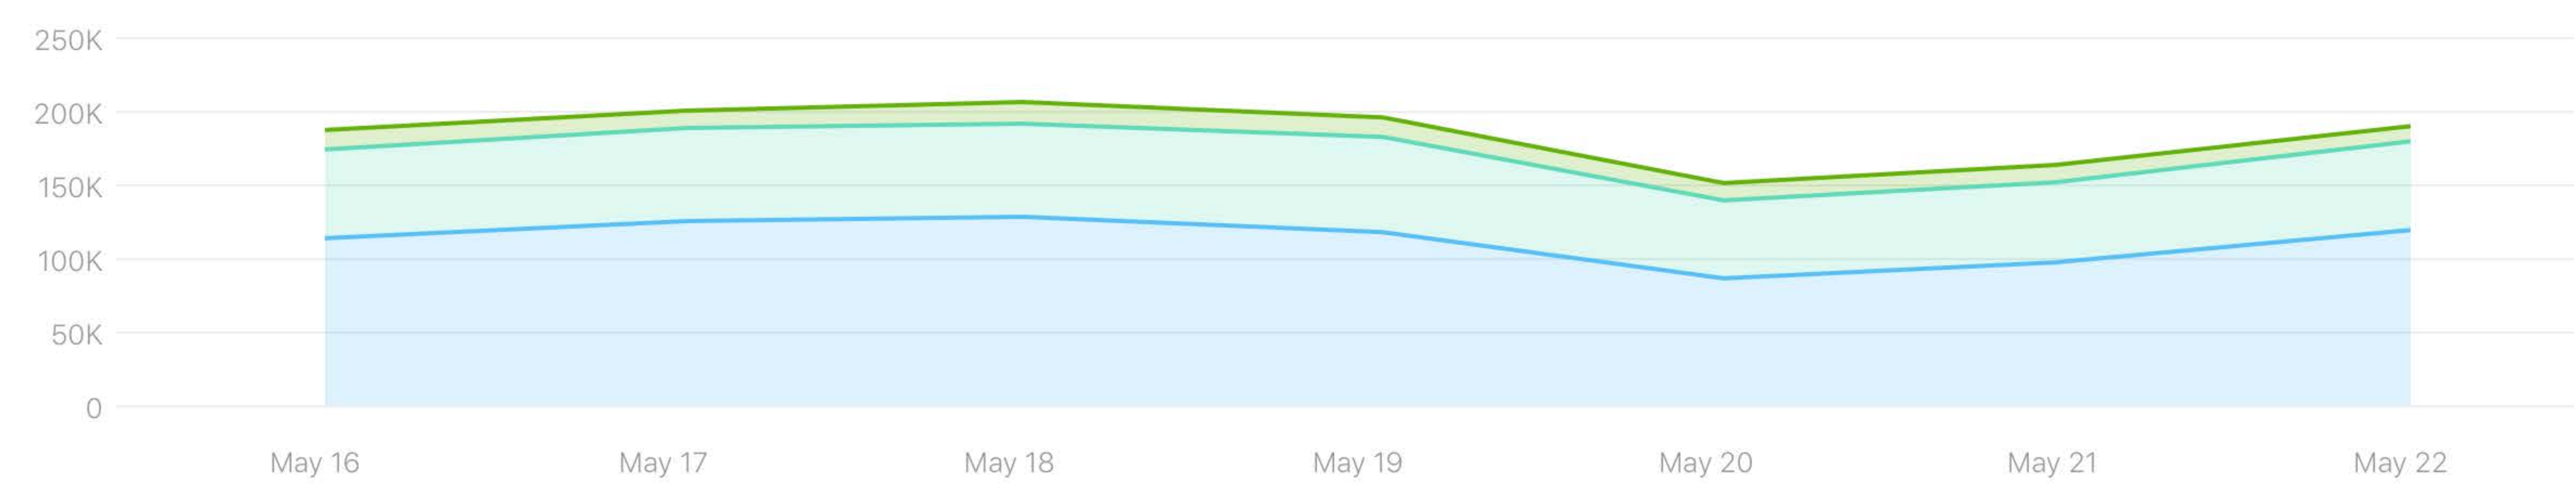

App Store Connect Sales and Trends

- Overview
- SUBSCRIPTIONS
- Summary
- Retention
- State
- Event
- SALES
- Units
- **Sales**
- Proceeds
- Pre-Orders
- SAVED
- Sales and Trends Reports
- Payments and Financial Reports

Content Bag of Gems Bucket of Gems Barrel of Gems Event powerup 1 Add Filters Clear All

$1.29M Sales ▲ 1.4%

Last 7 Days: May 16 - 22, 2019 UTC

Content Territory Device Category Content Type Transaction Type CMB Version Client

Sales per Day Area Days

Name	Type	Platforms	Apple ID	Sales (USD)	Previous 7 Days	
1 Bag of Gems	In App	iOS	1693876439	$785K	$783K	▲ 0.2%
2 Bucket of Gems	In App	iOS	1664429630	$428K	$415K	▲ 3.1%
3 Barrel of Gems	In App	iOS	1065010392	$79.6K	$76K	▲ 4.8%
4 Event powerup 1	In App	iOS	1003304360	$0	$0	N/A