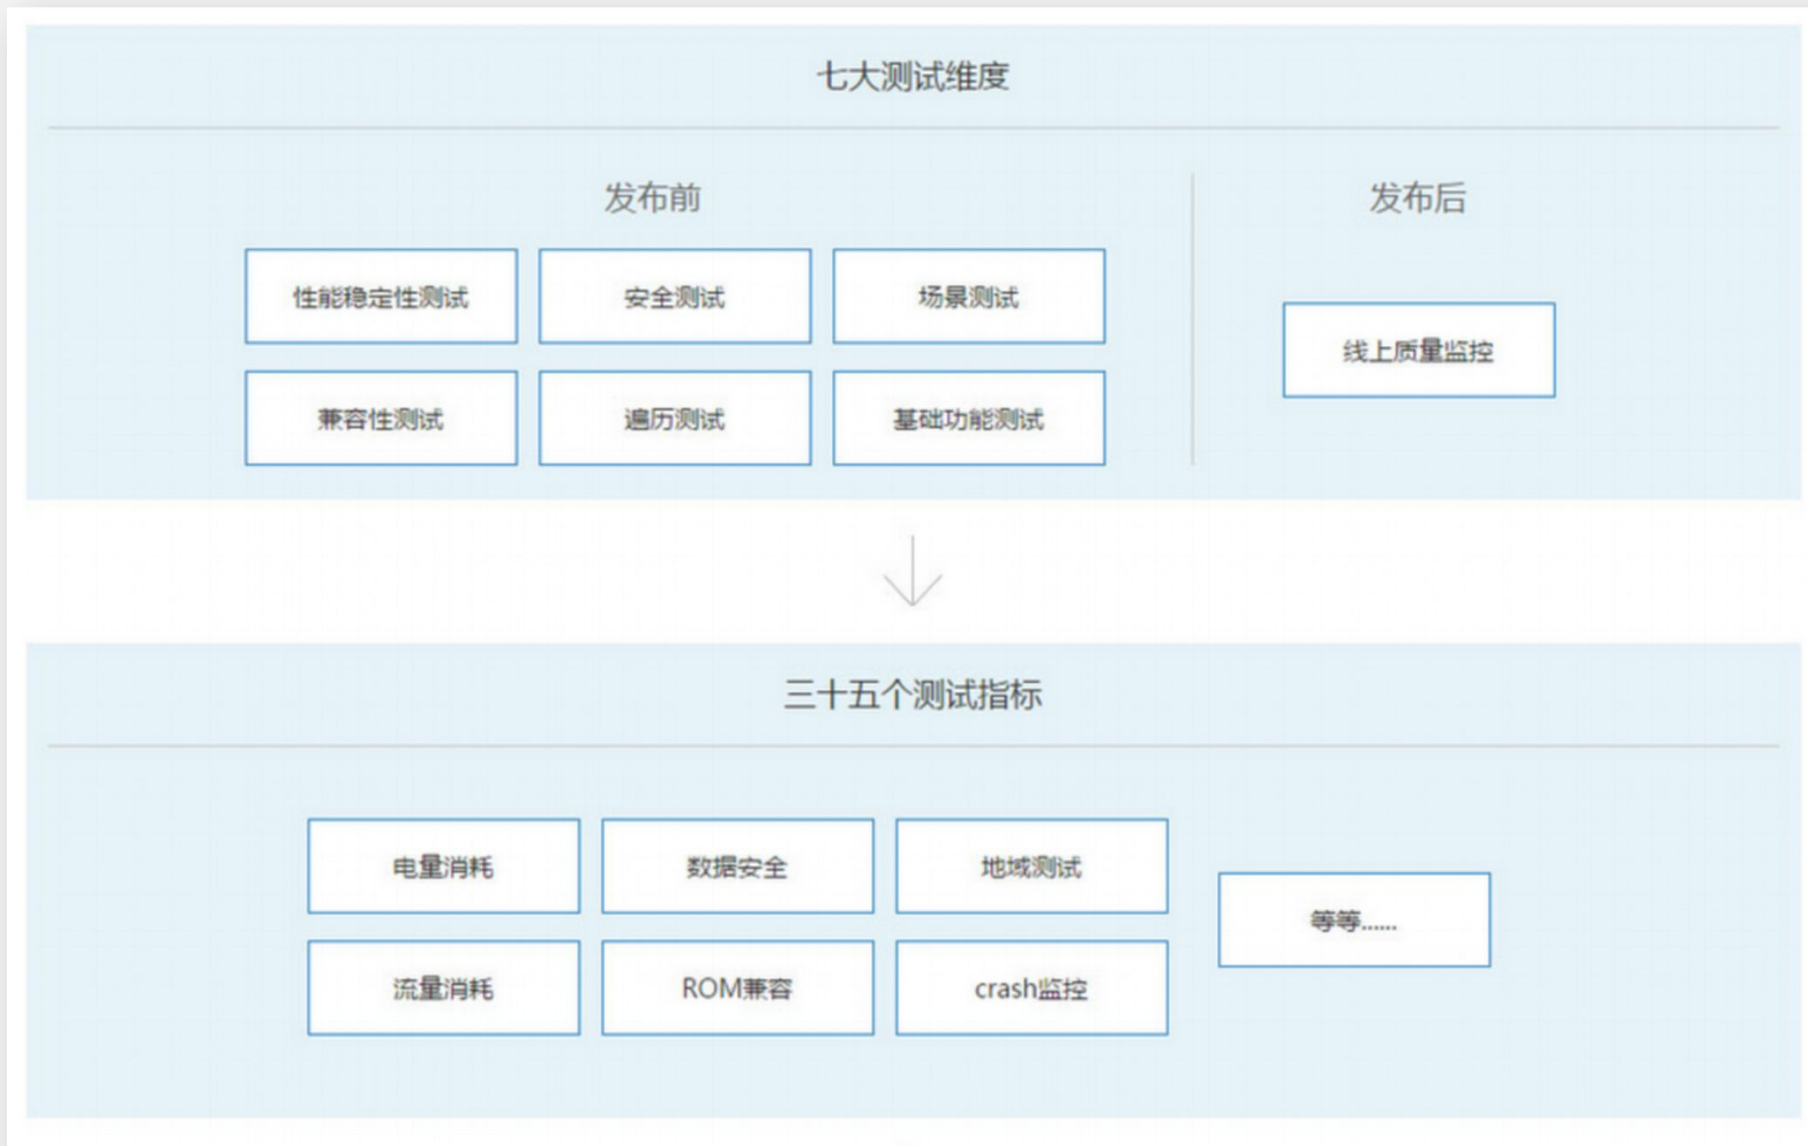

- 人工遍历测试
- 专家Bug探索

问卷调研

- 用户需求调研
- 使用反馈调研

移动应用质量标准

MTC平台拥有一套完整的移动应用质量标准，并结合平台测试，针对每一个测试结果都会通过质量标准进行评分。通过对您的产品质量进行量化，您可以直观的了解应用质量状况，并在提升产品质量方面**获得专业指导**。

移动应用质量标准

MTC自动化测试

我们承诺