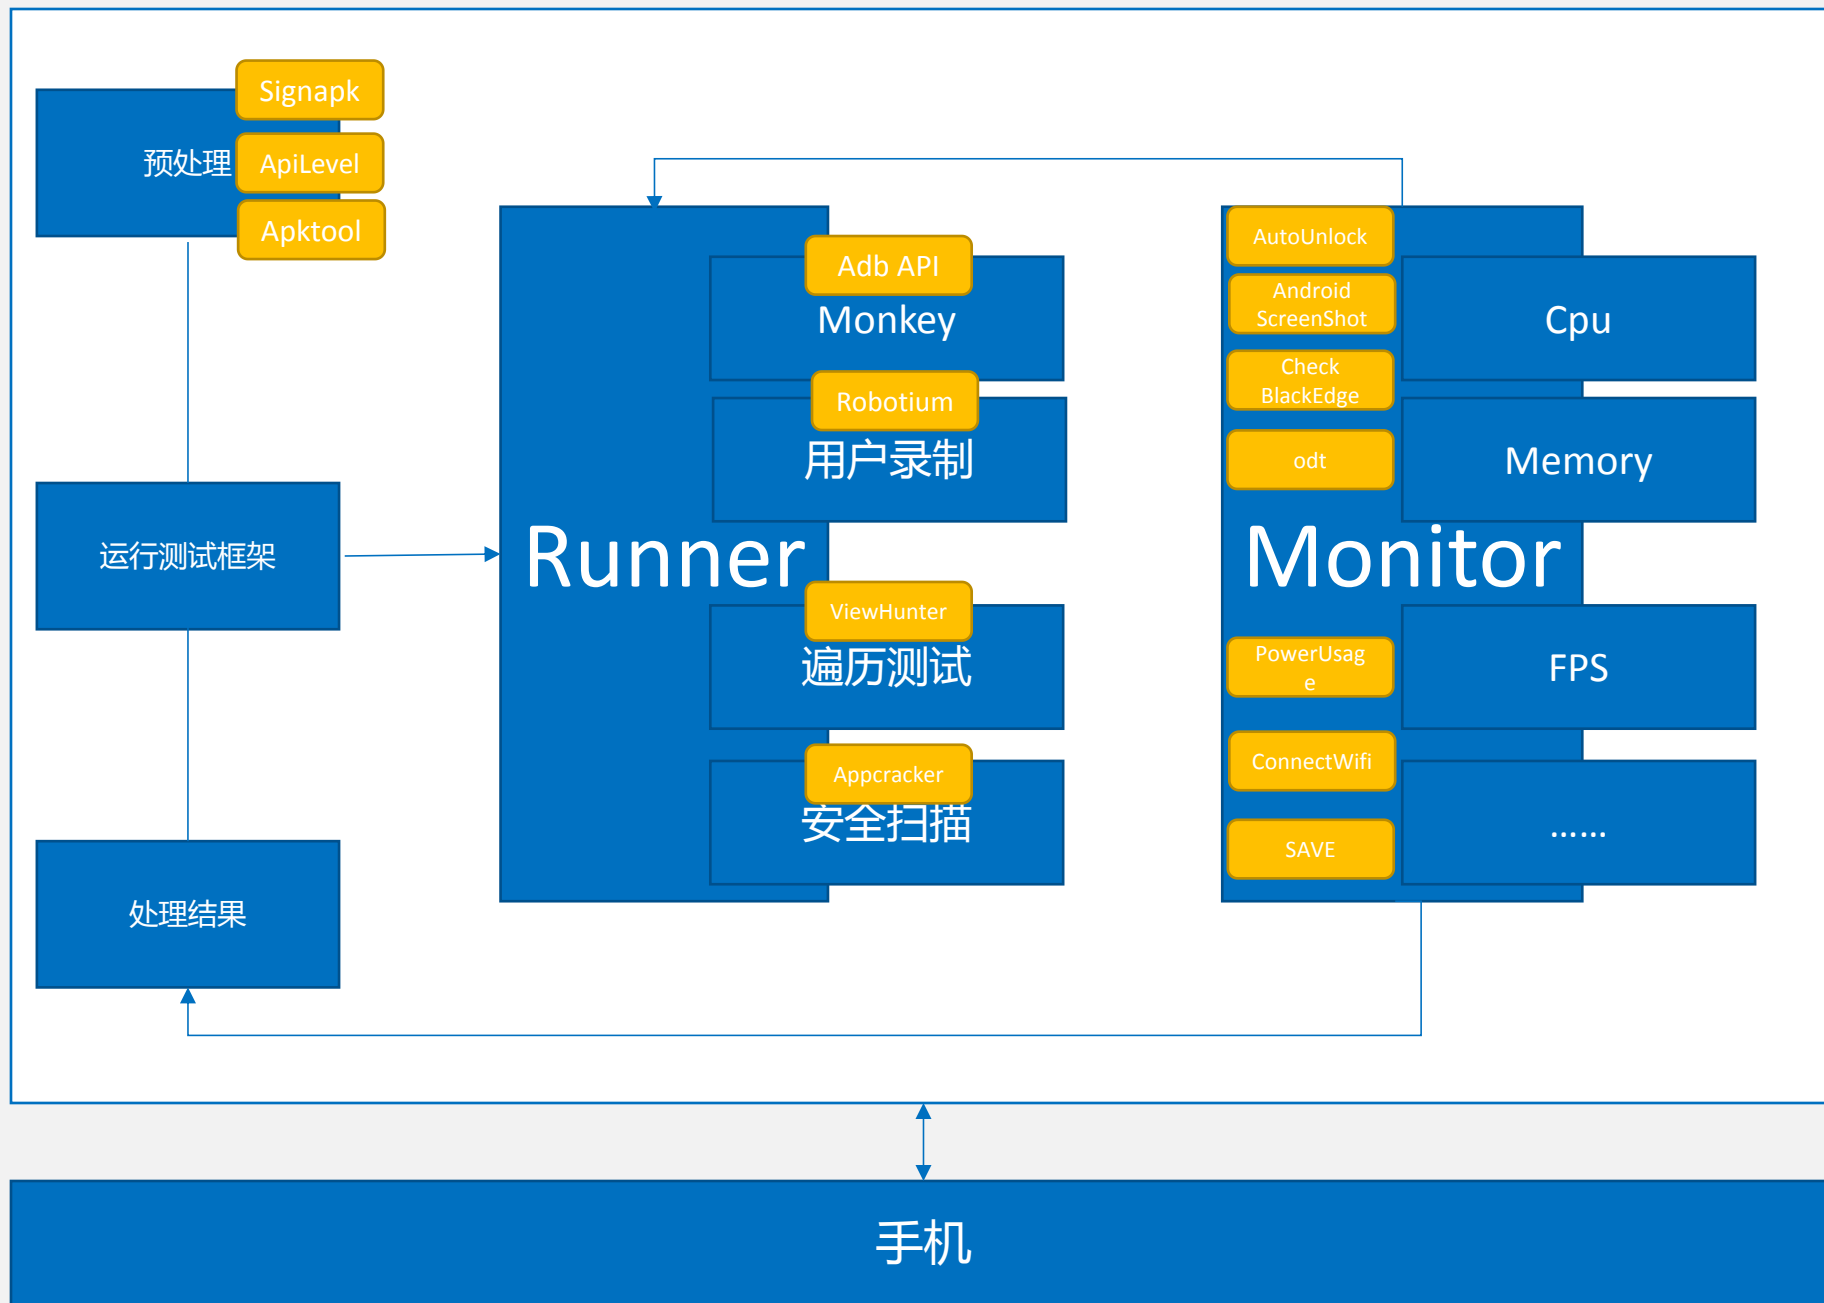

- 支持Android和iOS平台
- CPU/内存/电量/流量等性能测试
- 支持历史版本及竞品对比分析

深度遍历测试

- 深度遍历APP各功能点
- 无需上传测试脚本
- 支持长时间遍历

安全漏洞测试

- 漏洞/组件/崩溃隐患扫描
- 可验证程序Crash/程序无反应
- 快速定位App安全隐患

MTC终端部署架构

众测用户

自建机房