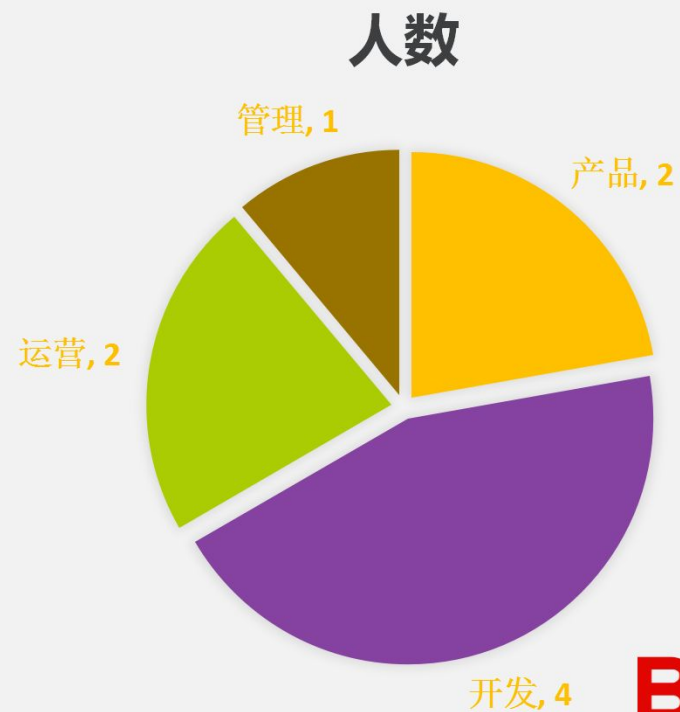

兼容性情况

兼容性

■ 90%以上 ■ 75%~90% ■ 60%~75% ■ 60%以下

开发团队成熟度低

开发者年轻化

8成以上开发者为85后
开发经验平均少于3年

01

02

开发团队精简化

逾6成开发团队小于10人
平均3个月交付一款新应用

工作强度大

57%的开发者每周加班
14%的开发者每周加班20
小时以上

03

百度微任务Case

大公司里的小型创业团队
团队规模 < 10人
技术人员平均工作经验2年
没有专职测试人员
一年67次版本迭代
产品质量怎么保证？

问题的根源——缺！缺！！缺！！！！

- 缺少质量标准
- 缺乏专业技能

- 采购？
 - 更新换代快
 - 长尾覆盖成本高
- 租赁？
 - 管理成本大
 - 设备质量不一

- 其他岗位顶替
 - 影响其他工作
 - 专业程度低
- 专职测试人员
 - 招人难，留人更难
 - 工作持续性差

MTC介绍

MTC简介

百度移动云测试中心简称MTC (Mobile Testing Center) ，是业界领先的移动应用自动化测试服务平台，为广大开发者在移动应用测试中面临的成本、技术和效率问题提供解决方案。