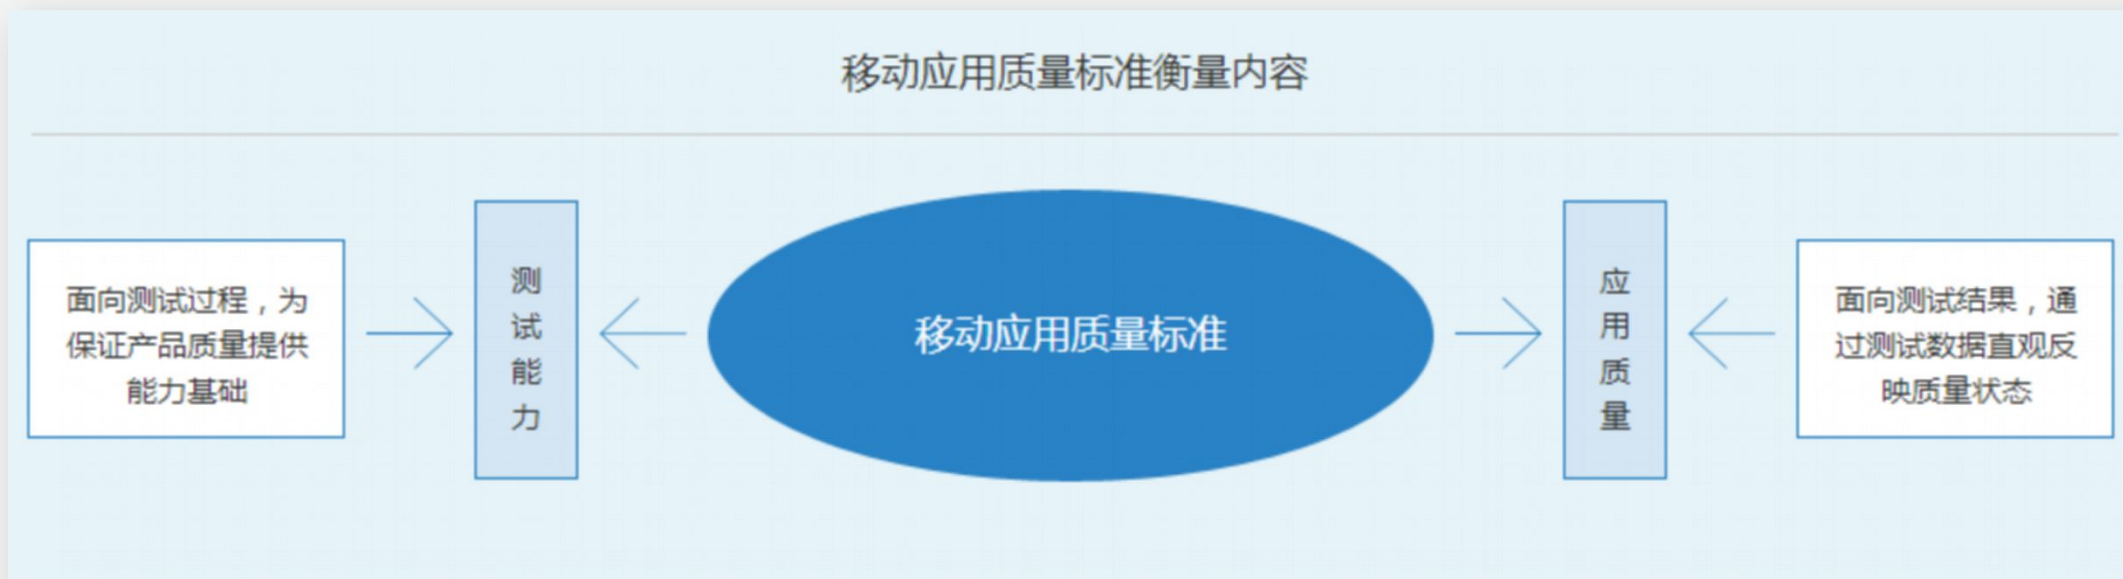

移动应用质量标准

MTC平台拥有一套完整的移动应用质量标准，并结合平台测试，针对每一个测试结果都会通过质量标准进行评分。通过对您的产品质量进行量化，您可以直观的了解应用质量状况，并在提升产品质量方面**获得专业指导**。