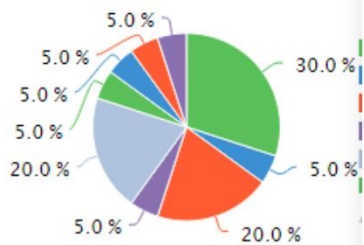

MTC自动化测试报告

终端兼容测试结论

测试结果分布

测试通过	测试未通过
86	20

未通过终端分析

按品牌统计

按系统版本统计

按分辨率统计