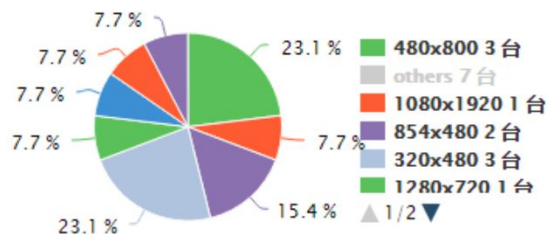

MTC自动化测试报告

终端兼容测试结论

测试结果分布

测试通过	测试未通过
86	20

未通过终端分析

按品牌统计

按系统版本统计

按分辨率统计