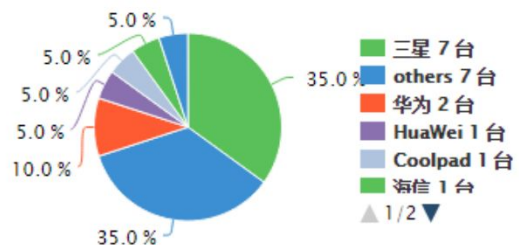

MTC自动化测试报告

终端兼容测试结论

测试结果分布

测试通过	测试未通过
86	20

未通过终端分析

按品牌统计

按系统版本统计

按分辨率统计