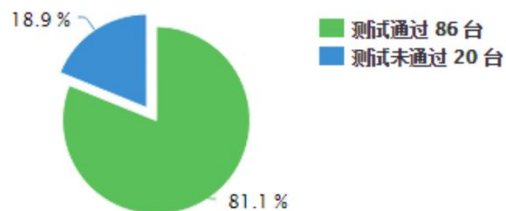

MTC自动化测试报告

终端兼容测试结论

测试结果分布