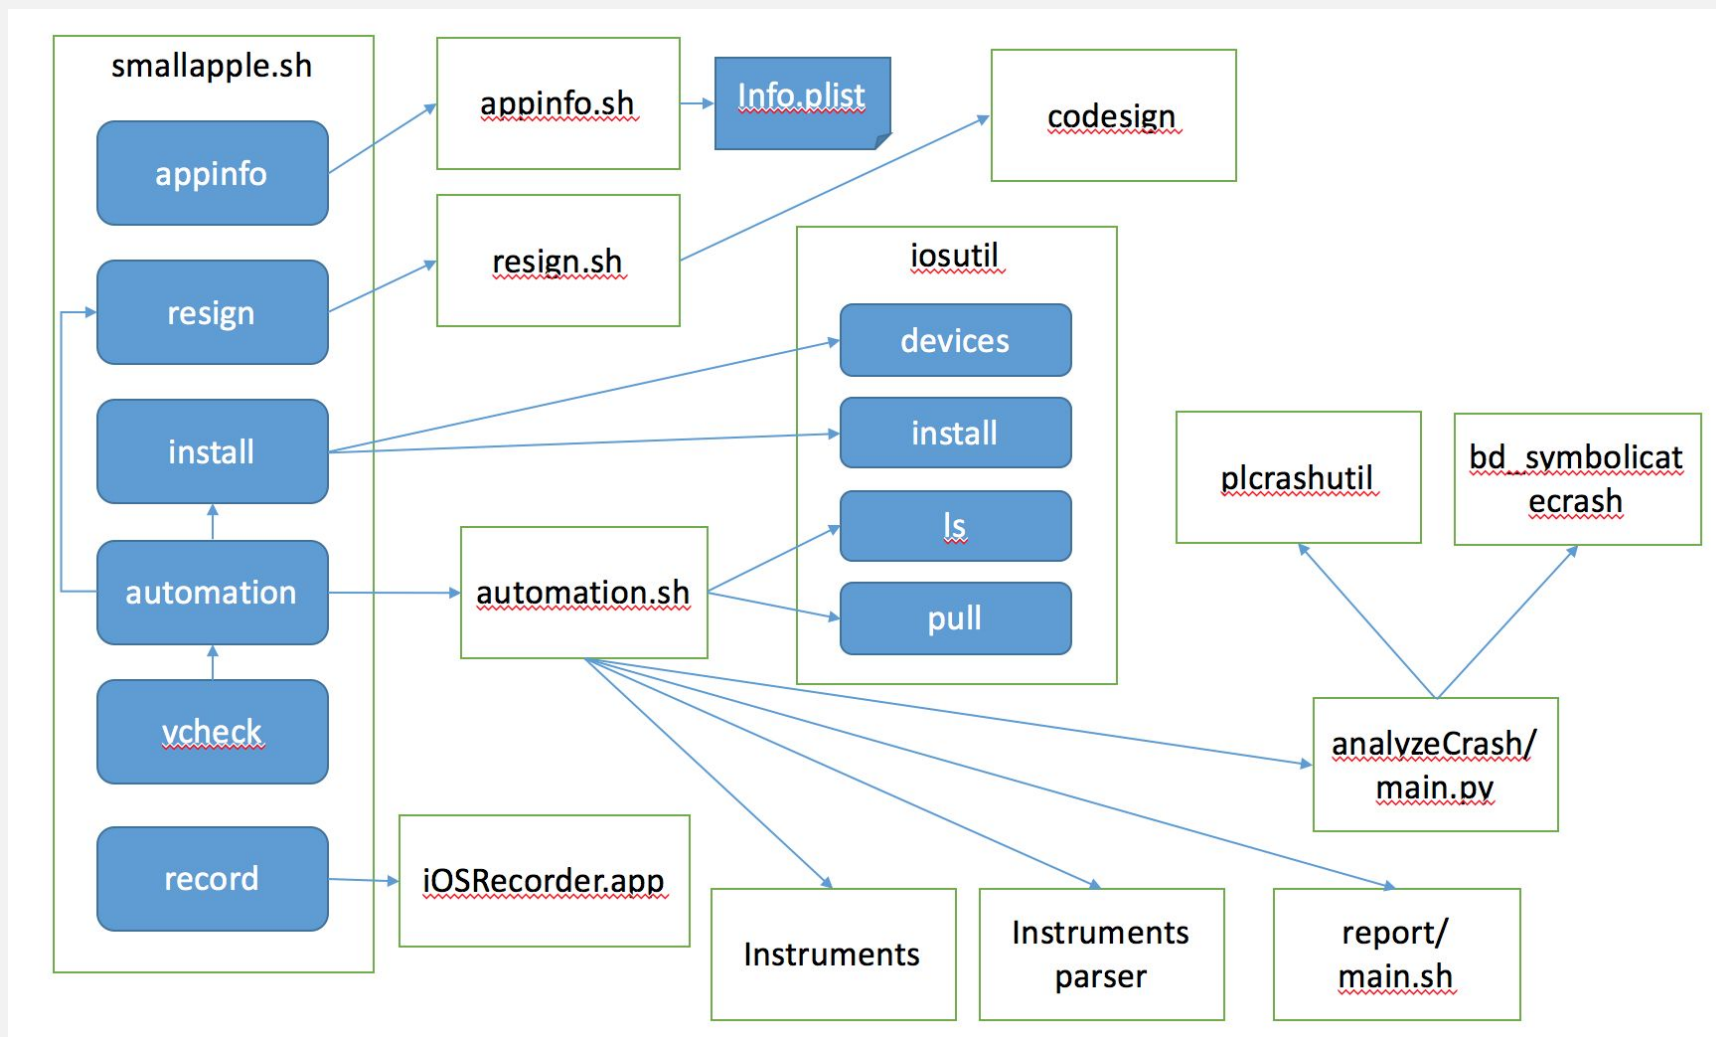

InfoQ ueve

专注中高端技术人员的
社区媒体

StuQ ueve

实践驱动的
IT职业学习和服务平台

GiT GEEKBANG
INTERNATIONAL
TRAINING
极客邦培训

一线专家驱动的
企业培训服务

THANKS

谢 谢 聆 听

iOS自动化测试

MTC任务调度架构