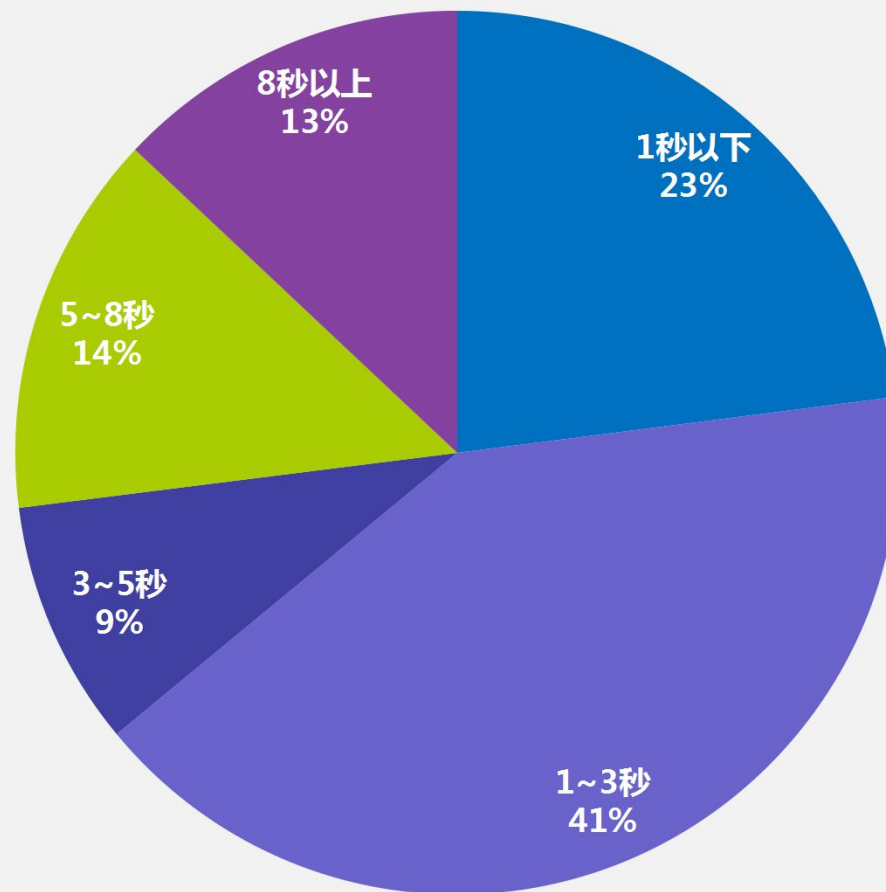

兼容性情况

兼容性

■ 90%以上 ■ 75%~90% ■ 60%~75% ■ 60%以下

开发团队成熟度低

开发者年轻化

8成以上开发者为85后
开发经验平均少于3年

01

02