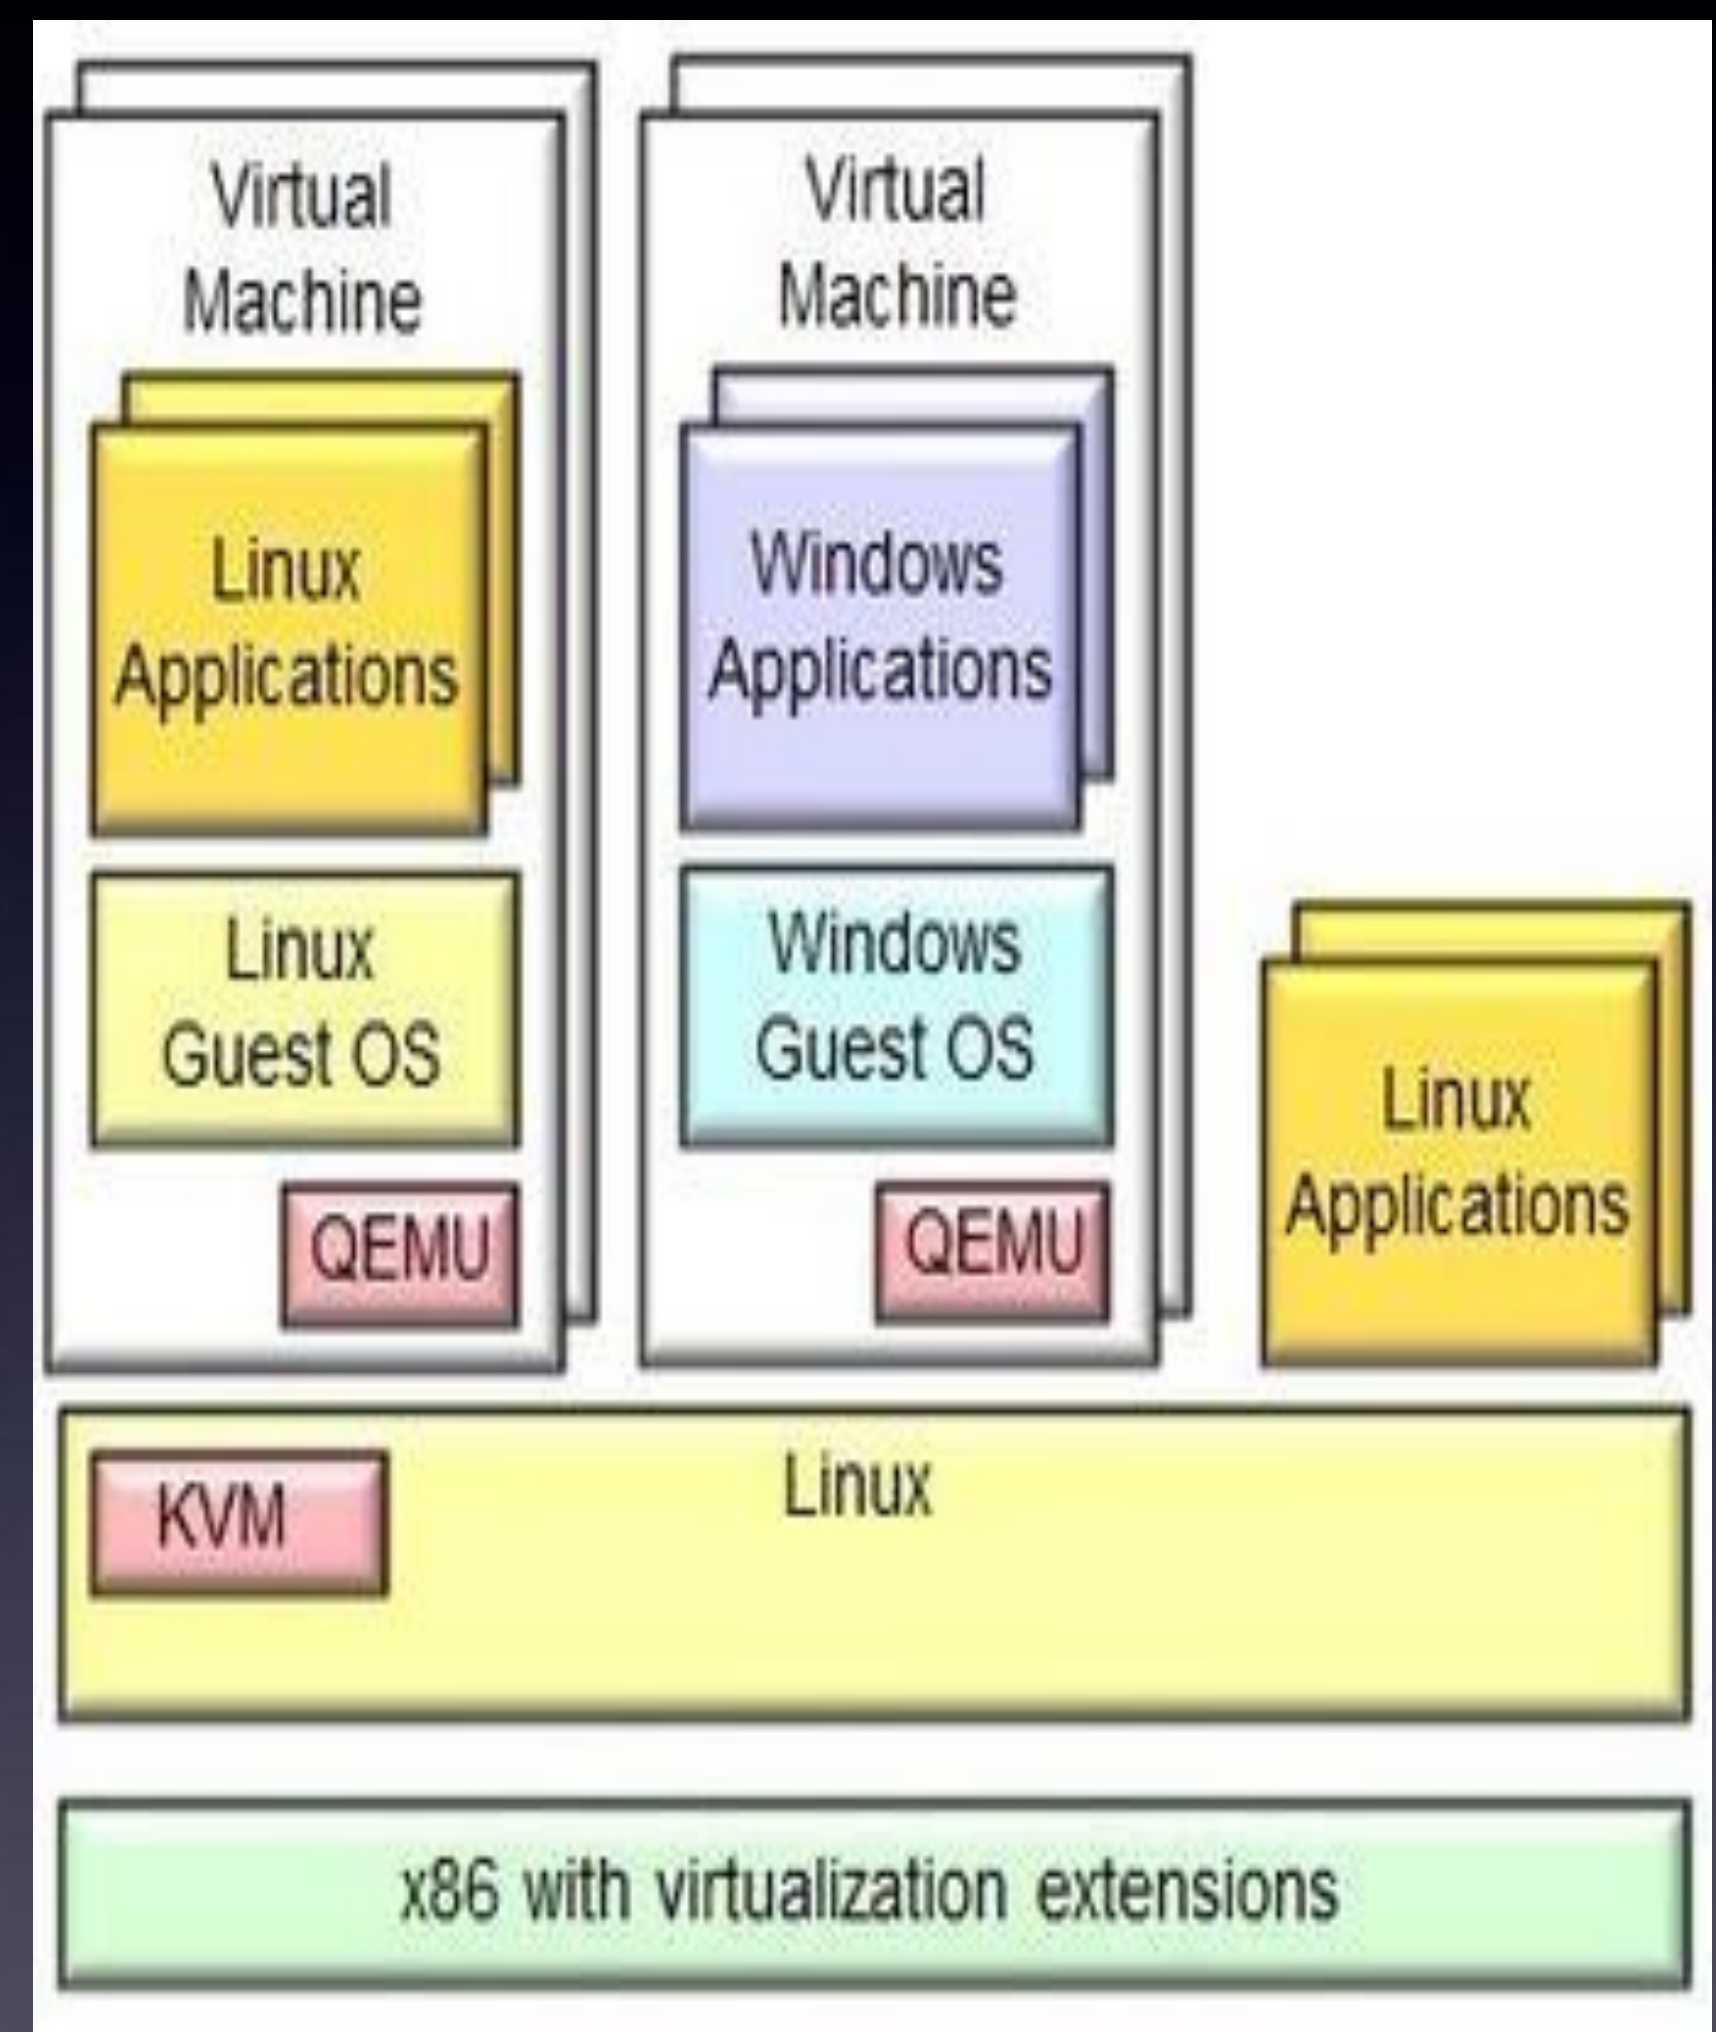

金山云架构之 云硬盘EBS

Why 高性能EBS ?

- 高性能的网络存储一定能带来高性能的云硬盘?

1. VM kernel
2. Qemu
3. Host Kernel
4. Hypervisor
5. Qcow2 , Vhd or LVS