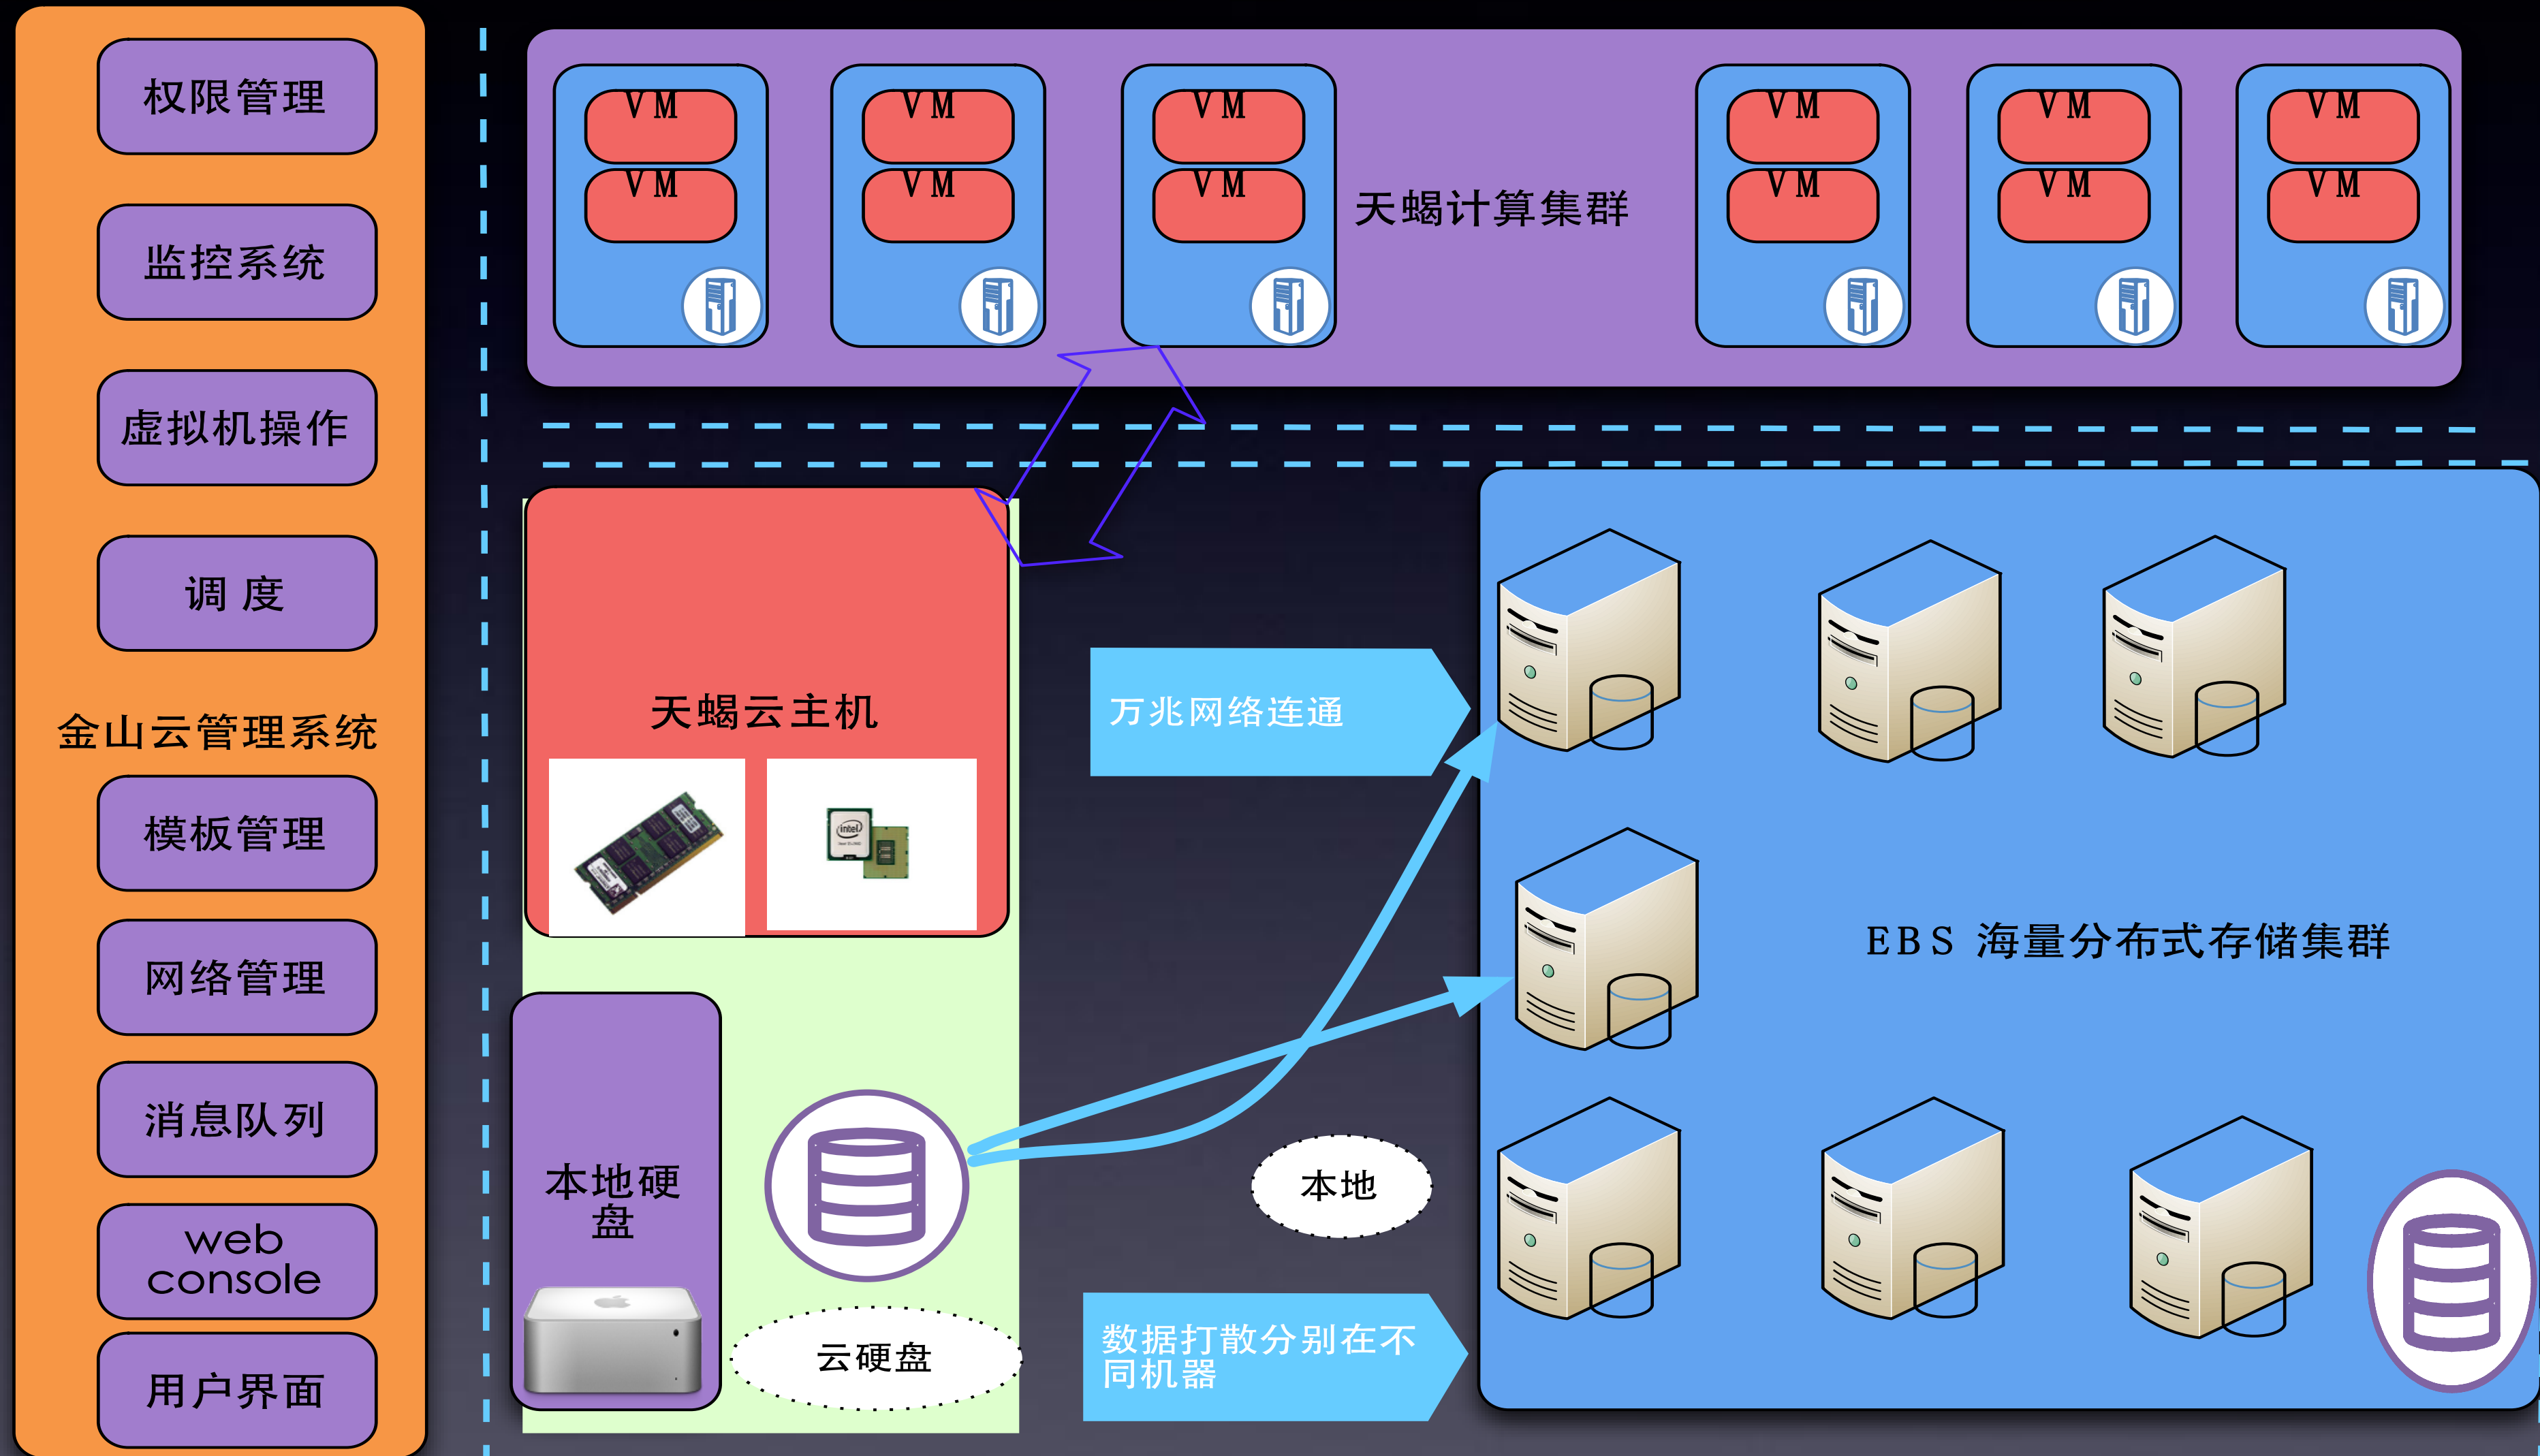

MemDB

结构化存储

SDN & LB

SSD

分布式块存储

金山云的架构设计

云主机

只是一个Virtual Machine 吗?

答案是: No

游戏: 需要快速的开服, 合服

保证在各种故障下的稳定性

超强的性能

极短的故障恢复时间

金山云架构之 云主机

金山云架构之 云主机

如何保障高性能？

本地盘 → Snapshot

金山云架构之 Snapshot

金山云架构之 Snapshot

Patch的形式拷贝机器。

Patch的形式snapshot。

Patch的形式生产一切。

金山云架构之 负载均衡 KLB

金山云架构之 负载均衡 KLB