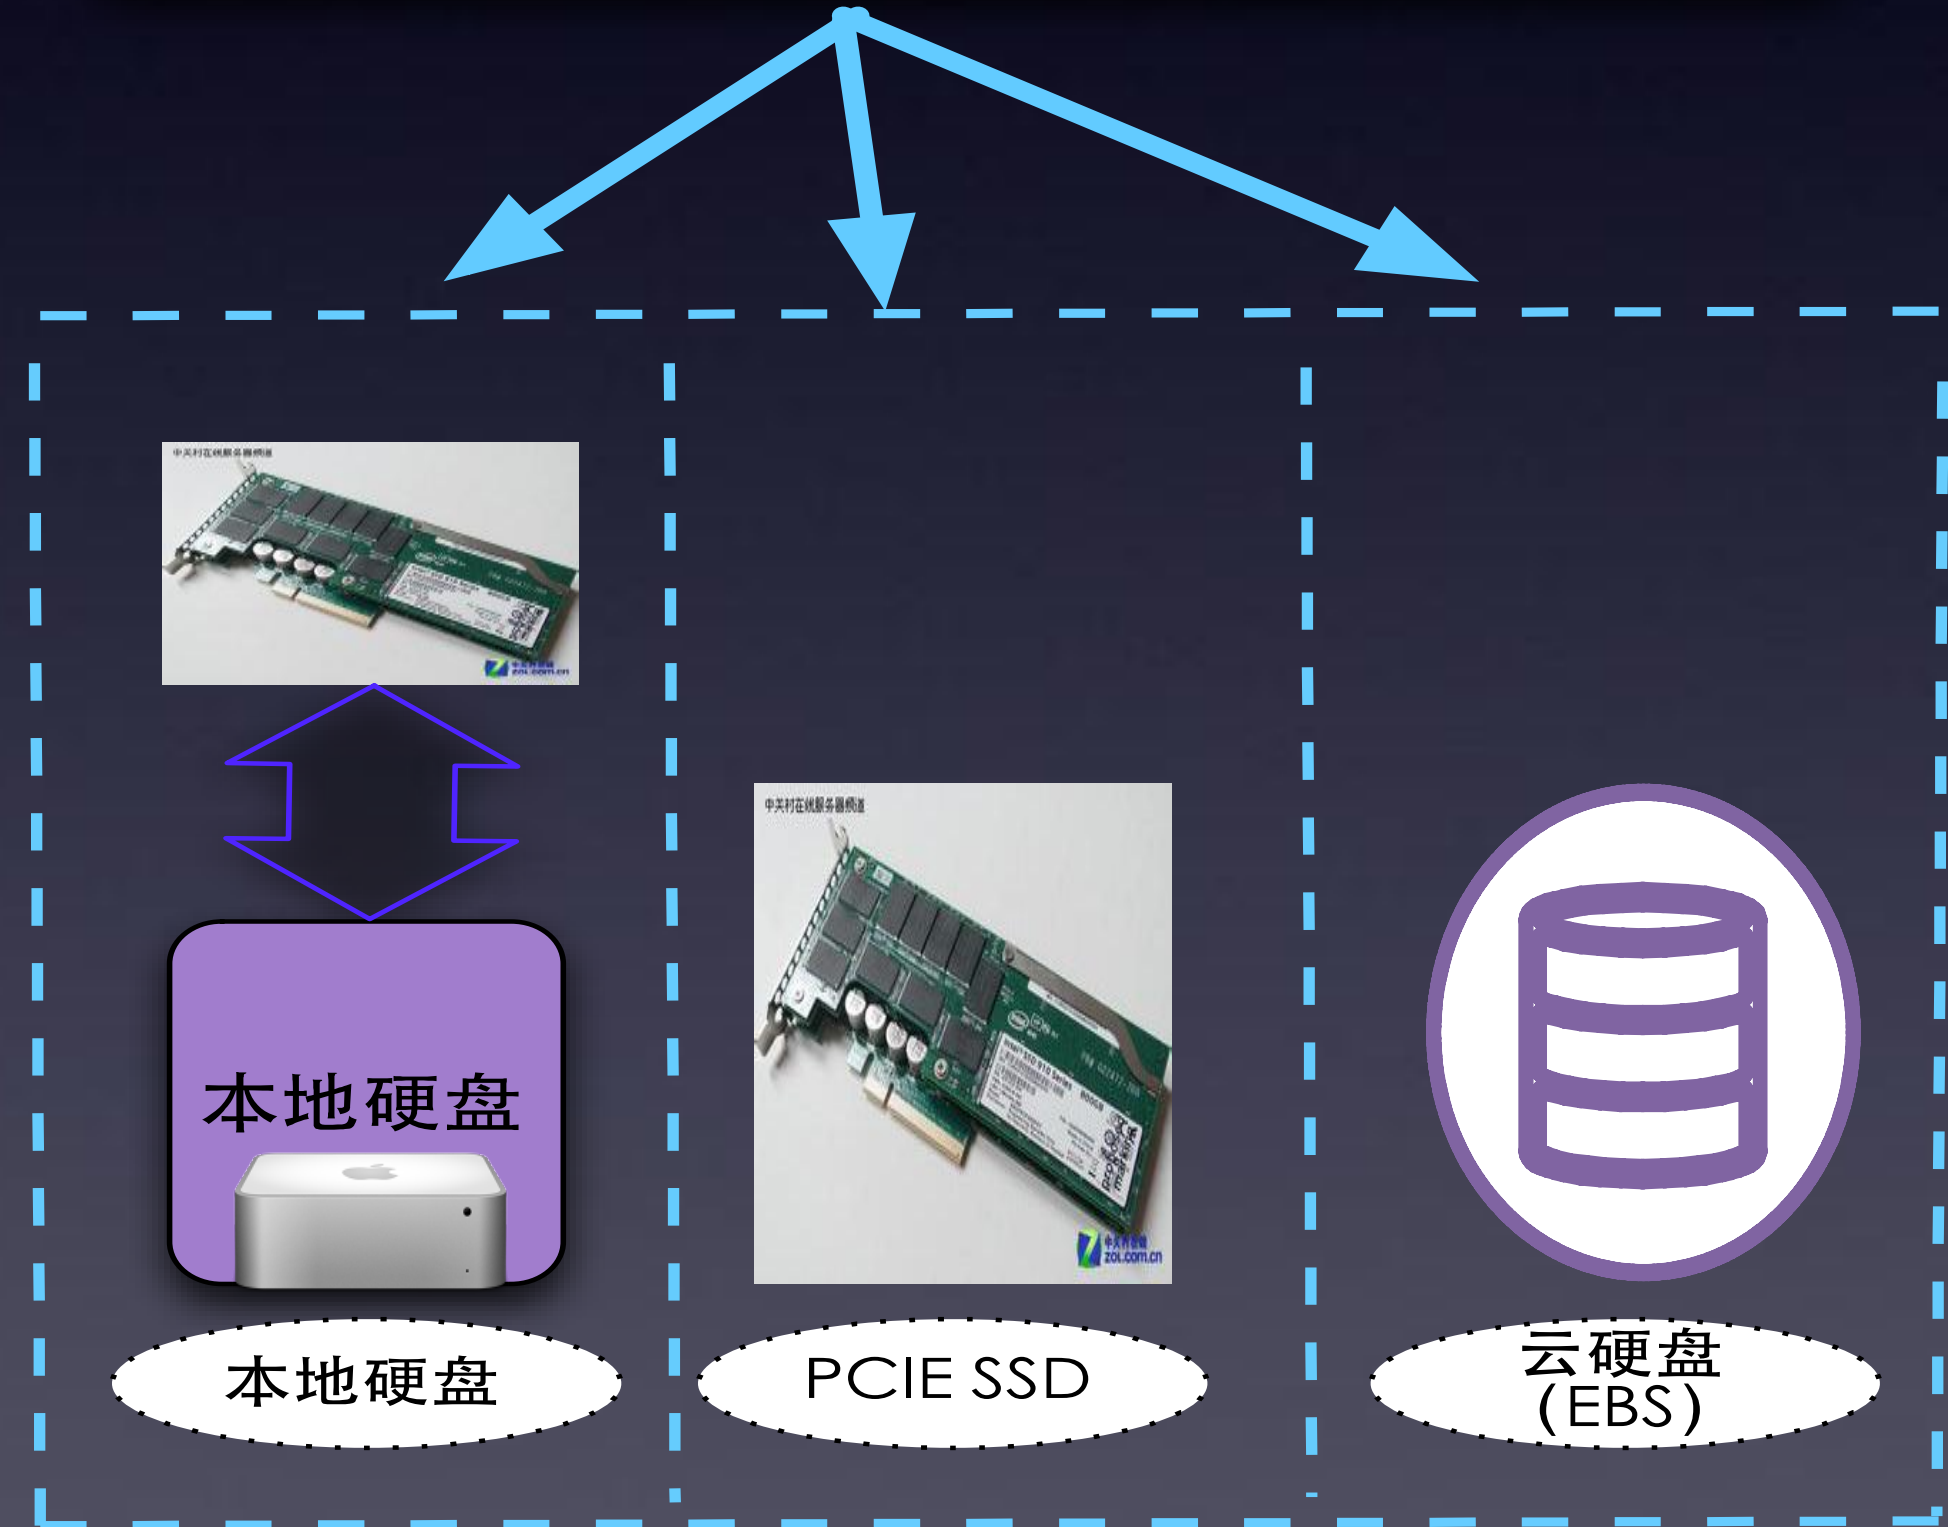

MemDB

结构化存储

SDN & LB

SSD

分布式块存储

金山云的架构设计

云主机

只是一个Virtual Machine 吗?

- I/O
 - PCIE SSD
 - Flashcache
 - 高性能EBS
 - 计算
 - 至强 E7 处理器
 - 高性能内存
 - 网络
 - 全万兆
 - BGP机房
- 定制的虚拟化技术

金山云架构之 云硬盘EBS

Why 高性能EBS ?

- 高性能的网络存储一定能带来高性能的云硬盘?

1. VM kernel
2. Qemu
3. Host Kernel
4. Hypervisor
5. Qcow2 , Vhd or LVS