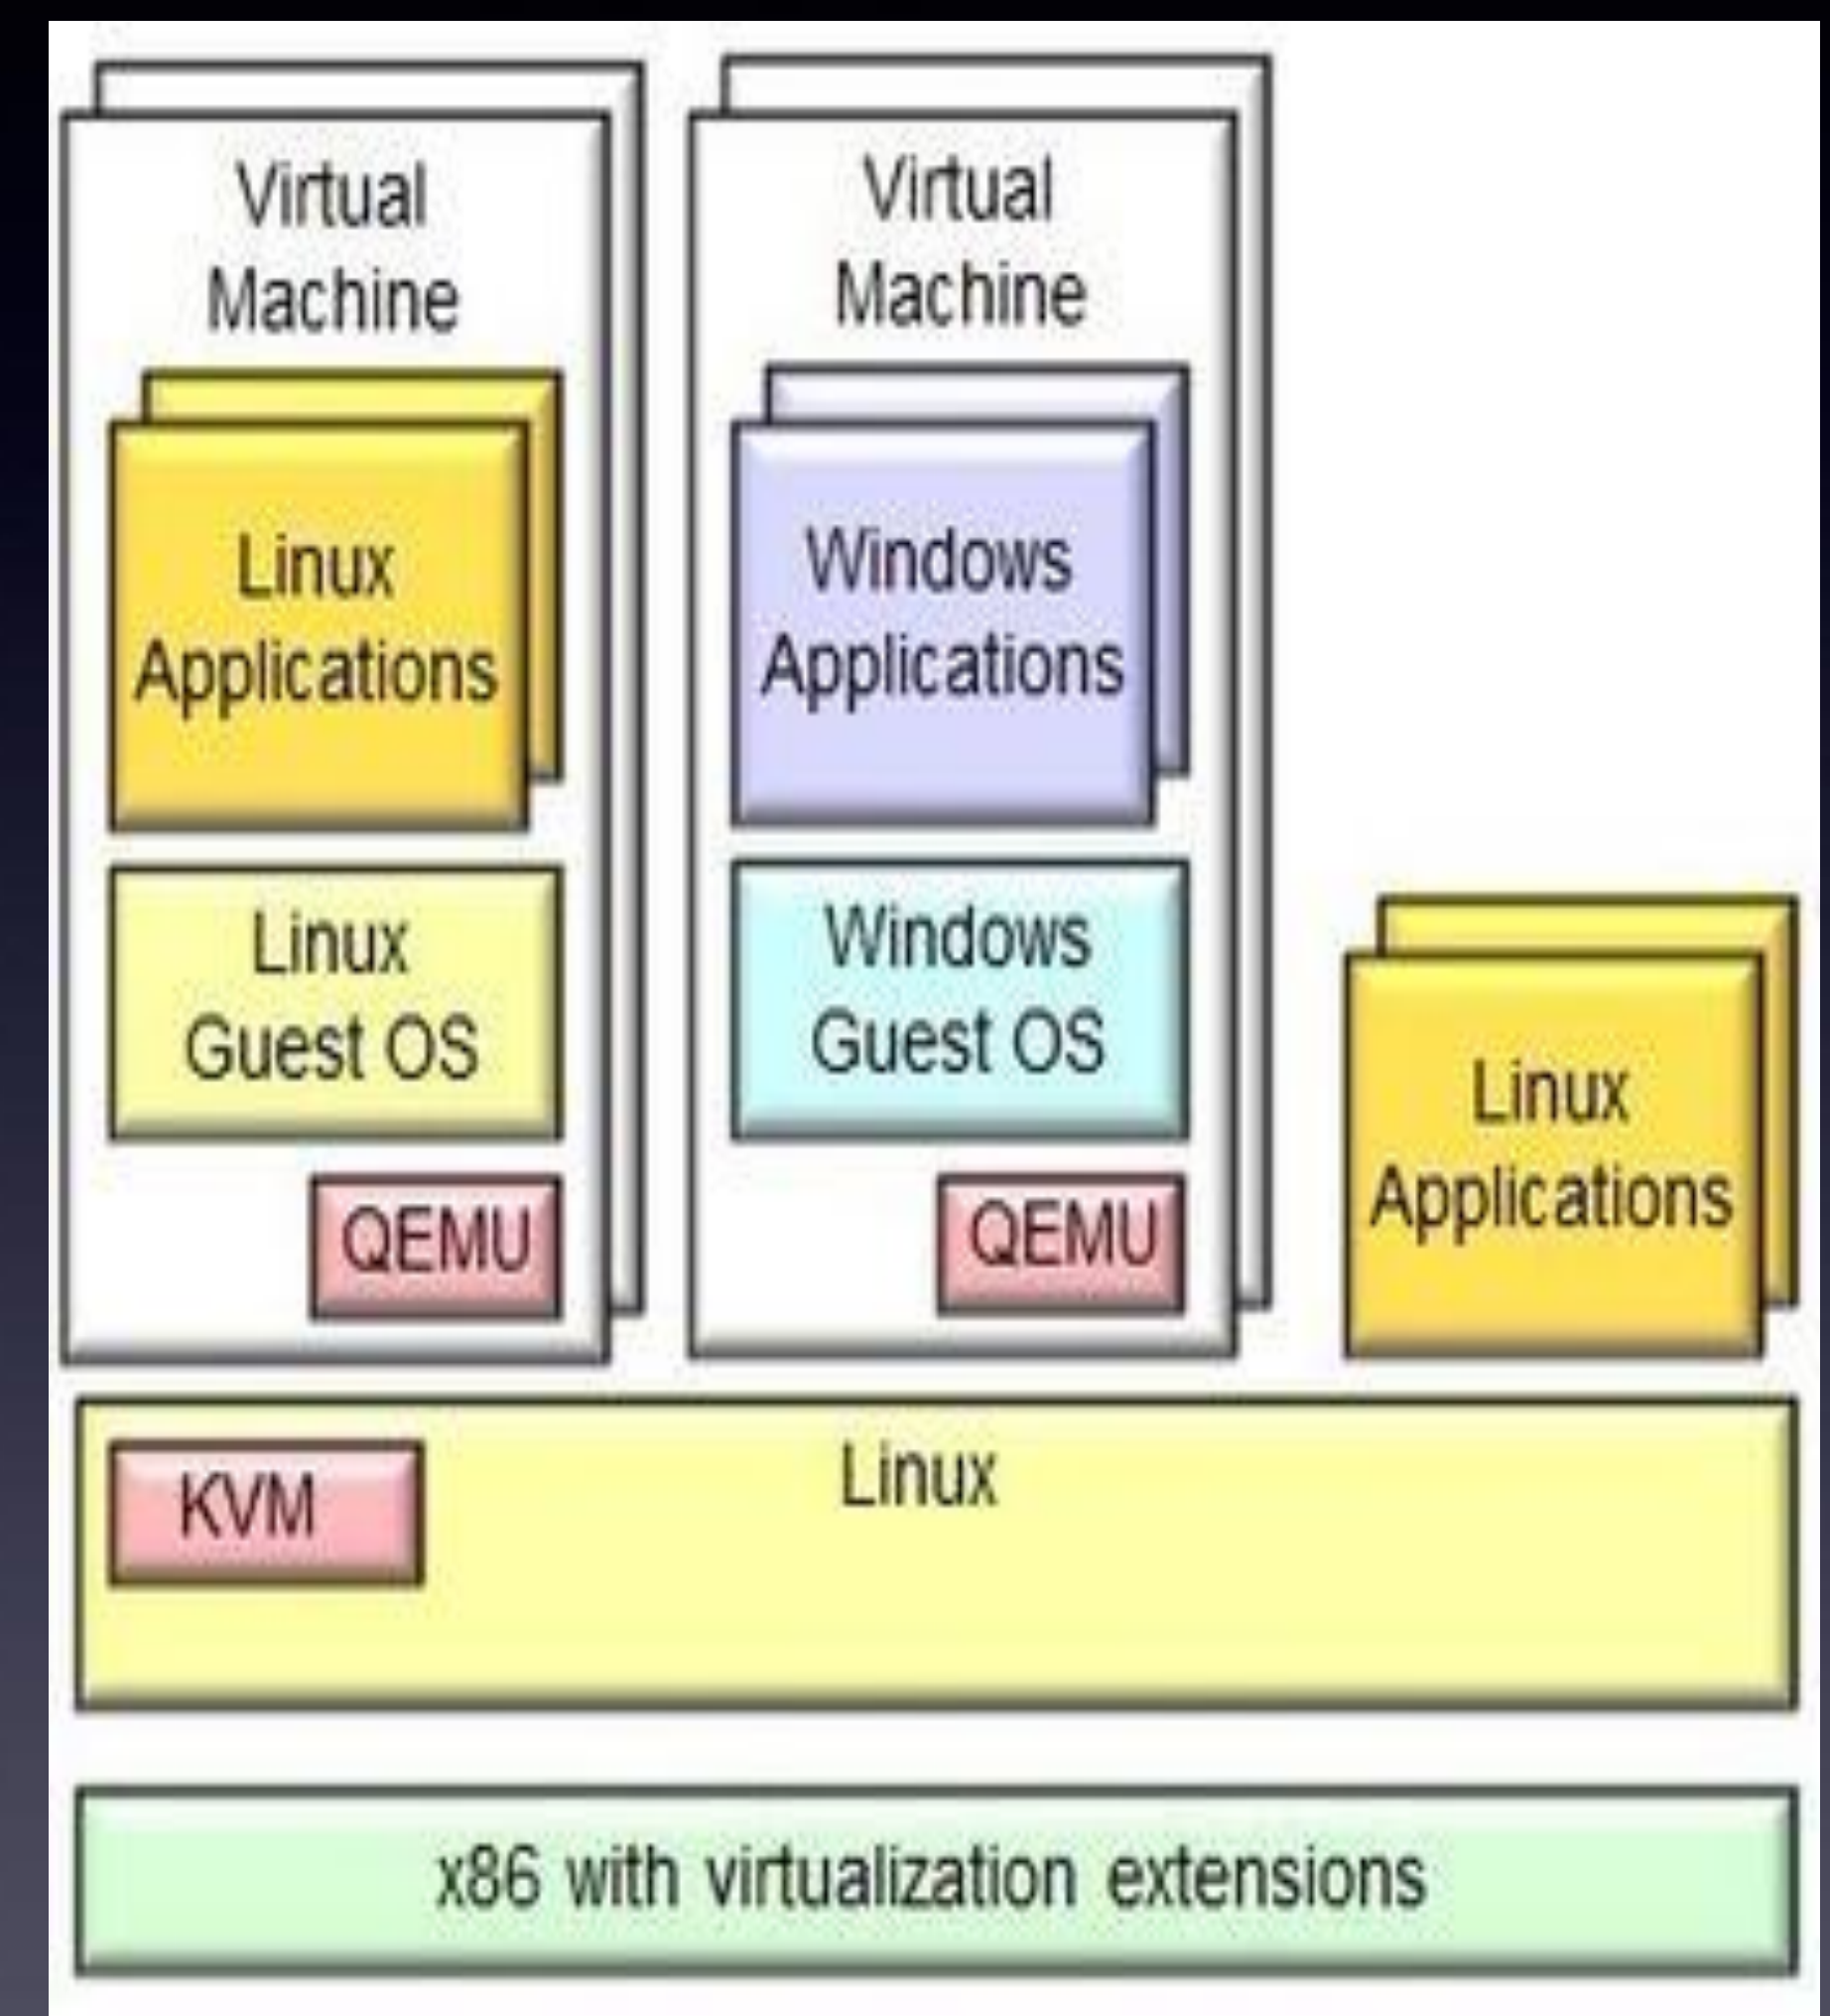

金山云架构之 云硬盘EBS

安全性

如果机器故障了那些地方会丢数据？

Cache, Cache, Cache . . .

How to Fix?