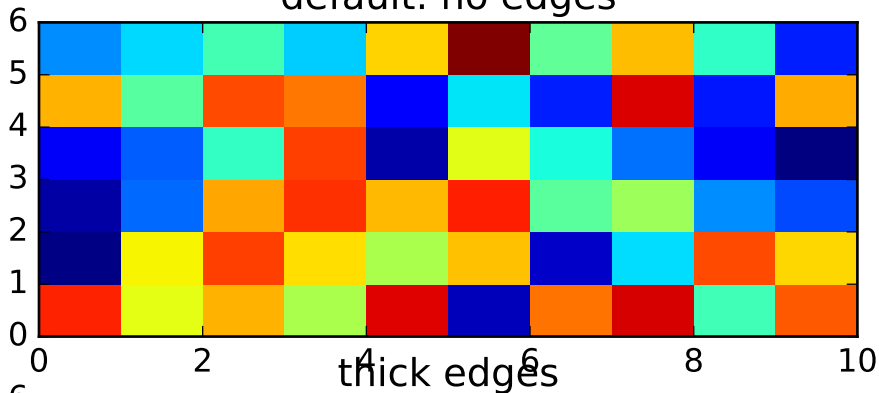

default: no edges

thick edges