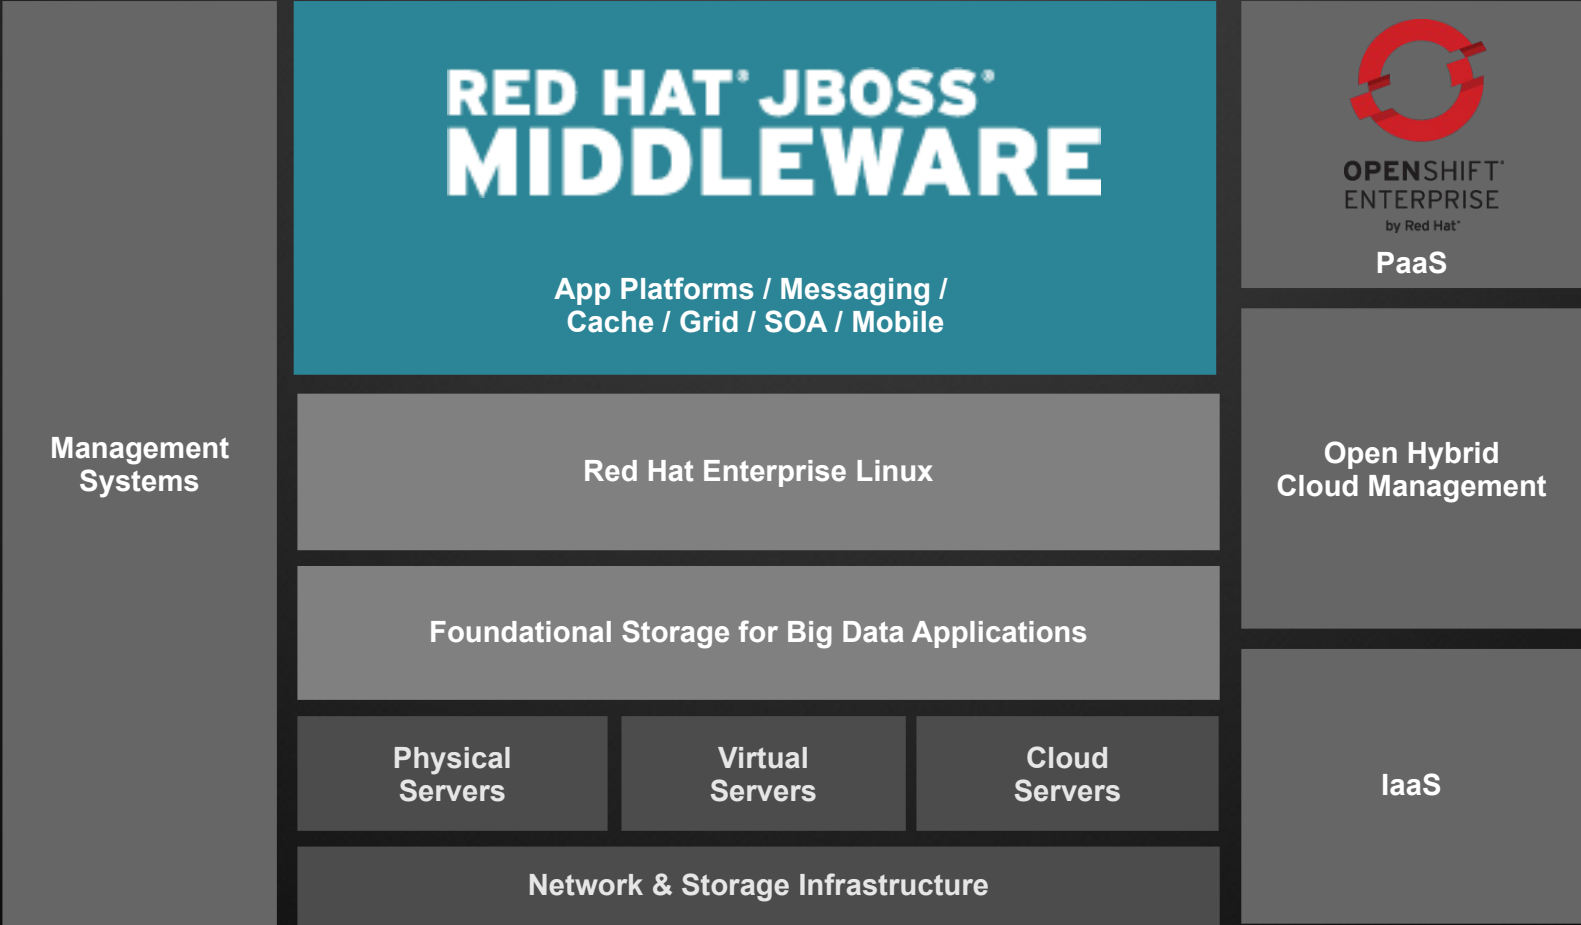

# 红帽中间件与应用案例

马平 高级方案架构师

2015-01-15

# 红帽中间件介绍

IT ADMINS

Management Systems